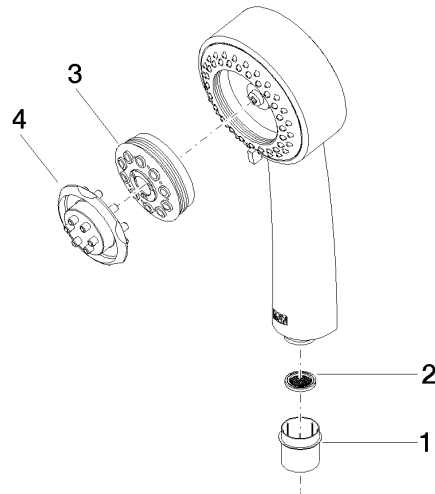

28 002 978

- Ajustable en tres posiciones: COMPACT RAIN, COMPACT SOFT FLOW, COMPACT AQUAPRESSURE FLOW, caudal máx. 6,8 l/min (a 3 bares)
- Con sistema antical
- Alcachofa de ducha Ø 95mm
- Racor 1/2"
- Este producto puede ayudar a un edificio a cumplir con los requisitos de los sistemas de certificación ecológica de edificios: LEED®, BREEAM®, DGNB

Protección contra reflujo.

	Platino cepillado	28 002 978-06 0010
	Cromo	28 002 978-00
	Cromo	28 002 978-00 0010
	Platino cepillado	28 002 978-06
	Platino	28 002 978-08
	Platino	28 002 978-08 0010
	Latón (Oro 23k)	28 002 978-09
	Latón (Oro 23k)	28 002 978-09 0010
	Latón cepillado (Oro 23k)	28 002 978-28
	Latón cepillado (Oro 23k)	28 002 978-28 0010
	Cromo cepillado	28 002 978-93 0010
	Cromo cepillado	28 002 978-93
	Dark Platinum cepillado	28 002 978-99
	Dark Platinum cepillado	28 002 978-99 0010

28 002 978

mm [inches]

Diagrama de flujo

Certificado

LGA_18610.

IAPMO_11777.

IAPMO_4976 (1).

28 002 978

Piezas para otros acabados pueden encontrarse aquí:
Cromo

Lista de piezas de recambios

Nº	Número de artículo	Denominación	Cantidad de montaje	Plazo de entrega
1	09 21 02 115 90	caperuza	1	2
2	09 23 01 039 90	tamiz	1	2
3	04 12 11 071 00 90	duchas	1	2
4	09 30 09 022 90	llave	1	2