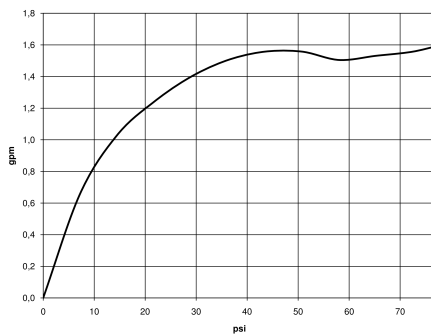

Protección contra reflujo.

	Platino cepillado	28 002 978-06 0010
	Cromo	28 002 978-00
	Cromo	28 002 978-00 0010
	Platino cepillado	28 002 978-06
	Platino	28 002 978-08
	Platino	28 002 978-08 0010
	Latón (Oro 23k)	28 002 978-09
	Latón (Oro 23k)	28 002 978-09 0010
	Latón cepillado (Oro 23k)	28 002 978-28
	Latón cepillado (Oro 23k)	28 002 978-28 0010
	Cromo cepillado	28 002 978-93 0010
	Cromo cepillado	28 002 978-93
	Dark Platinum cepillado	28 002 978-99
	Dark Platinum cepillado	28 002 978-99 0010

28 002 978

mm [inches]

Diagrama de flujo

Certificado

LGA_18610.

IAPMO_11777.

IAPMO_4976 (1).

28 002 978